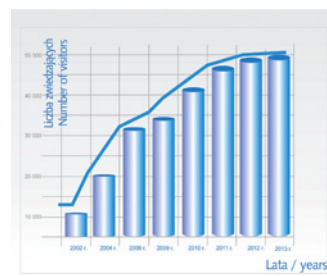

AGROTECH

Ponad 600 wystawców z kilkunastu krajów prezentuje się podczas tegorocznych Międzynarodowych Targów Techniki Rolniczej AGROTECH. Impreza odbywa się już po raz 21. na

terenie Targów Kielce. Wydarzenie obserwuje ponad 58,5 tysiąca zwiedzających, którzy mogą skorzystać z fachowych porad konsultantów najważniejszych branżowych instytucji.

Liczba wystawców AGROTECH w latach 2002 - 2013

Liczba zwiedzających AGROTECH w latach 2002 - 2013

AGROTECH co roku odwiedzają przedstawiciele najważniejszych instytucji państwowych. Imprezie towarzyszą również wydarzenia m.in. wręczenie Pucharu Ministra Rolnictwa i Rozwoju Wsi, przyznanie prestiżowej statuetki Maszyna Rolnicza Roku czy Krajowy Finał Olimpiady Młodych Producentów Rolnych. Wszyscy zwiedzający mają również okazję uczestniczyć