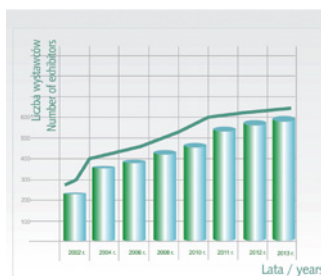

AGROTECH

Ponad 600 wystawców z kilkunastu krajów prezentuje się podczas tegorocznych Międzynarodowych Targów Techniki Rolniczej AGROTECH. Impreza odbywa się już po raz 21. na

terenie Targów Kielce. Wydarzenie obserwuje ponad 58,5 tysiąca zwiedzających, którzy mogą skorzystać z fachowych porad konsultantów najważniejszych branżowych instytucji.

Liczba wystawców AGROTECH w latach 2002 - 2013

Liczba zwiedzających AGROTECH w latach 2002 - 2013

AGROTECH co roku odwiedzają przedstawiciele najważniejszych instytucji państwowych. Imprezie towarzyszą również wydarzenia m.in. wręczenie Pucharu Ministra Rolnictwa i Rozwoju Wsi, przyznanie prestiżowej statuetki Maszyna Rolnicza Roku czy Krajowy Finał Olimpiady Młodych Producentów Rolnych. Wszyscy zwiedzający mają również okazję uczestniczyć